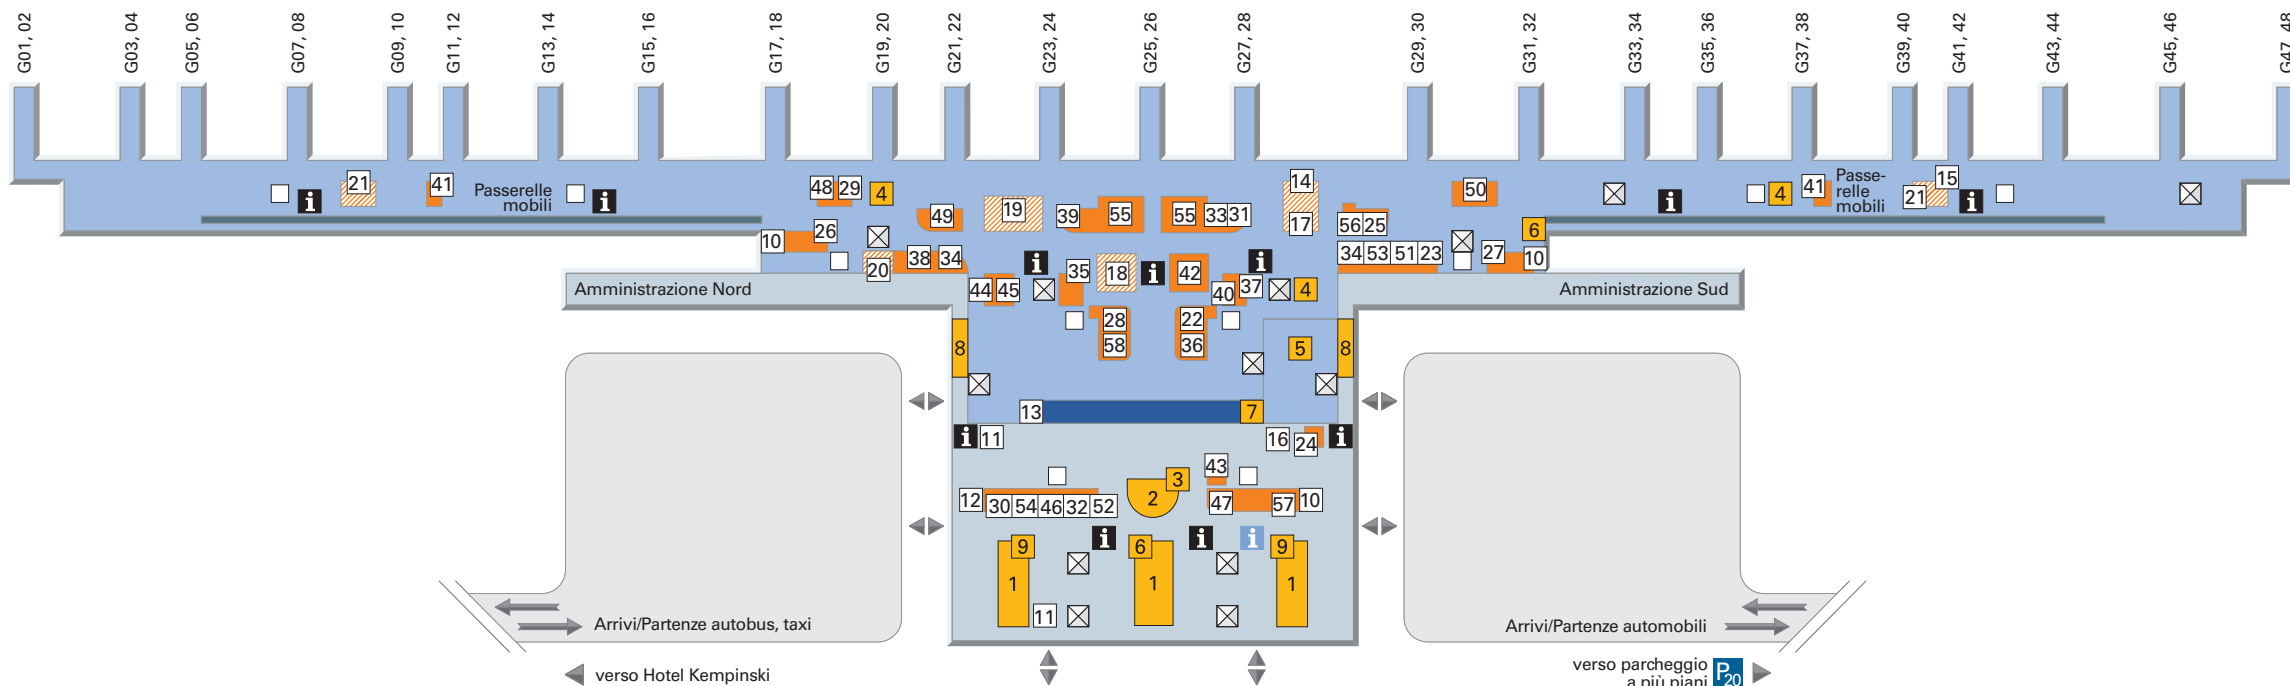

Le passerelle mobili collegano le zone d'arrivo degli autobus (paesi aderenti e non aderenti al trattato di Schengen) con la sala Arrivi.

- Informazione aeroporto
- Ufficio informazioni
- Zona di attesa
- Posti di controllo (sicurezza, passaporti, dogana, biglietti)
- Consegna bagagli
- Toilette, locale per cambiare i neonati
- Ascensore
- Entrata / Uscita

Informazione:

Per maggiori informazioni sulle strade dell'aeroporto, sugli accessi ai terminal e sui parcheggi vedi pag. 59-65.

Terminal 2 Ebene 04 (Gate G)

Il livello 04 si trova all'altezza della pensilina d'accesso al terminal ed è destinato alle partenze verso i paesi aderenti al trattato di Schengen.

Qui si trovano il padiglione centrale con la biglietteria e gli sportelli check-in per le partenze verso paesi aderenti e non aderenti al trattato di Schengen, le attrezzature aeroportuali e di servizio della Lufthansa come pure posti di controllo, negozi, ristorazione e sale di attesa Lufthansa.

Tutte le zone d'imbarco e di attesa sono collegate mediante passerelle mobili.

- i** Informazione aeroporto
- i** Ufficio informazioni
- Zona di attesa
- Posti di controllo (sicurezza, passaporti, dogana, biglietti)
- Toilette, locale per cambiare i neonati
- X Ascensore
- ↔ Entrata / Uscita