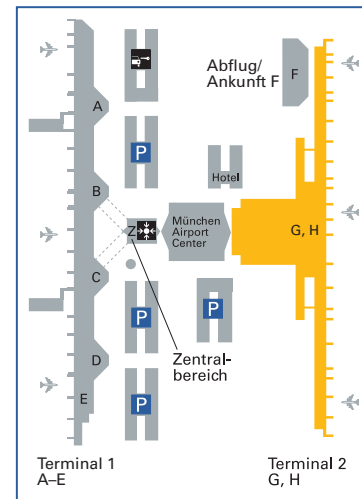

Terminal 2 (G, H)

Il terminal 2 è a disposizione della Deutsche Lufthansa AG, della «Star Alliance» e degli altri partner della Lufthansa.

- Informazione aeroporto
- Ufficio informazioni
- Zona di attesa
- Posti di controllo (sicurezza, passaporti, dogana, biglietti)
- Consegna bagagli
- Negozi
- Gastronomia
- 1 Check-in Lufthansa
- 2 Check-in Thomas Cook
- 3 Biglietteria Lufthansa
- 4 Centro servizi Lufthansa
- 5 Servizi speciali Lufthansa
- 6 Miles & More Lufthansa
- 7 Sale di attesa Lufthansa
- 8 Ricerca bagagli Lufthansa
- 9 Centro servizi
Deposito bagagli
- 10 Ufficio oggetti smarriti
- 11 Duty Free / Travel Value

Il terminal 2 si compone di un livello per gli arrivi e di due livelli per le partenze. Livello 04: voli verso paesi aderenti al trattato di Schengen, Livello 05: voli verso paesi non aderenti al trattato di Schengen.

Per le planimetrie e per maggiori informazioni sulle attrezzature esistenti ai singoli livelli vedi pag. 20–27.

Terminal 2

Ebene 03

Il livello Arrivi 03 si trova all'altezza del MAC-Forum. Qui ci sono il posto centrale di consegna bagagli, gli sportelli check-in, numerose attrezzature di servizi, snack-bar, caffè, negozi ed un gran numero di agenzie di viaggi.

Informazione:

Per maggiori informazioni sulle strade dell'aeroporto, sugli accessi ai terminal e sui parcheggi vedi pag. 59-65.

Terminal 2 Ebene 04 (Gate G)

Il livello 04 si trova all'altezza della pensilina d'accesso al terminal ed è destinato alle partenze verso i paesi aderenti al trattato di Schengen.