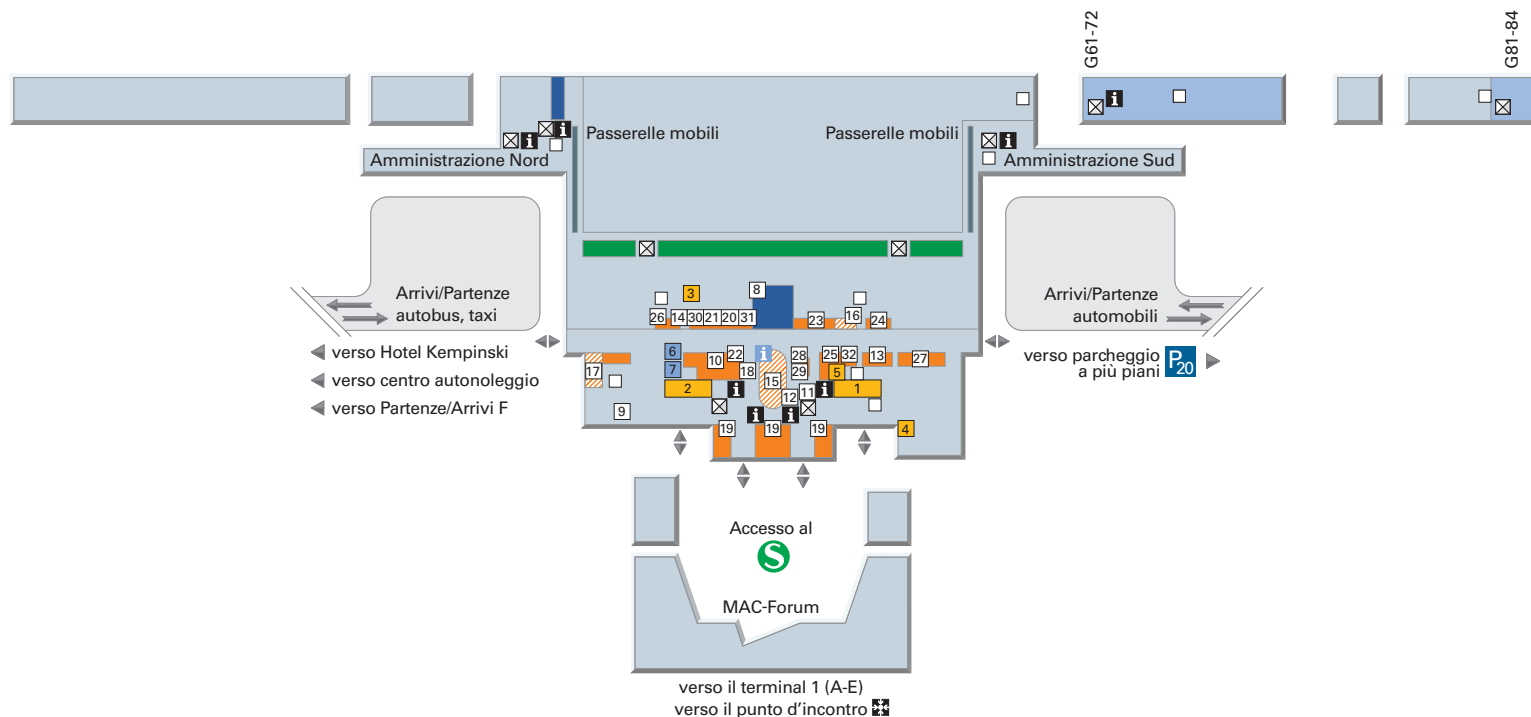

Terminal 2 (G, H)

Il terminal 2 è a disposizione della Deutsche Lufthansa AG, della «Star Alliance» e degli altri partner della Lufthansa.

- Informazione aeroporto
- Ufficio informazioni
- Zona di attesa
- Posti di controllo (sicurezza, passaporti, dogana, biglietti)
- Consegna bagagli
- Negozi
- Gastronomia
- 1 Check-in Lufthansa
- 2 Check-in Thomas Cook
- 3 Biglietteria Lufthansa
- 4 Centro servizi Lufthansa
- 5 Servizi speciali Lufthansa
- 6 Miles & More Lufthansa
- 7 Sale di attesa Lufthansa
- 8 Ricerca bagagli Lufthansa
- 9 Centro servizi
Deposito bagagli
- 10 Ufficio oggetti smarriti
- 11 Duty Free / Travel Value

Il terminal 2 si compone di un livello per gli arrivi e di due livelli per le partenze. Livello 04: voli verso paesi aderenti al trattato di Schengen, Livello 05: voli verso paesi non aderenti al trattato di Schengen.

Per le planimetrie e per maggiori informazioni sulle attrezzature esistenti ai singoli livelli vedi pag. 20–27.

Terminal 2

Ebene 03

Il livello Arrivi 03 si trova all'altezza del MAC-Forum. Qui ci sono il posto centrale di consegna bagagli, gli sportelli check-in, numerose attrezzature di servizi, snack-bar, caffè, negozi ed un gran numero di agenzie di viaggi.

Le passerelle mobili collegano le zone d'arrivo degli autobus (paesi aderenti e non aderenti al trattato di Schengen) con la sala Arrivi.

- Informazione aeroporto
- Ufficio informazioni
- Zona di attesa
- Posti di controllo (sicurezza, passaporti, dogana, biglietti)
- Consegna bagagli
- Toilette, locale per cambiare i neonati
- Ascensore
- Entrata / Uscita