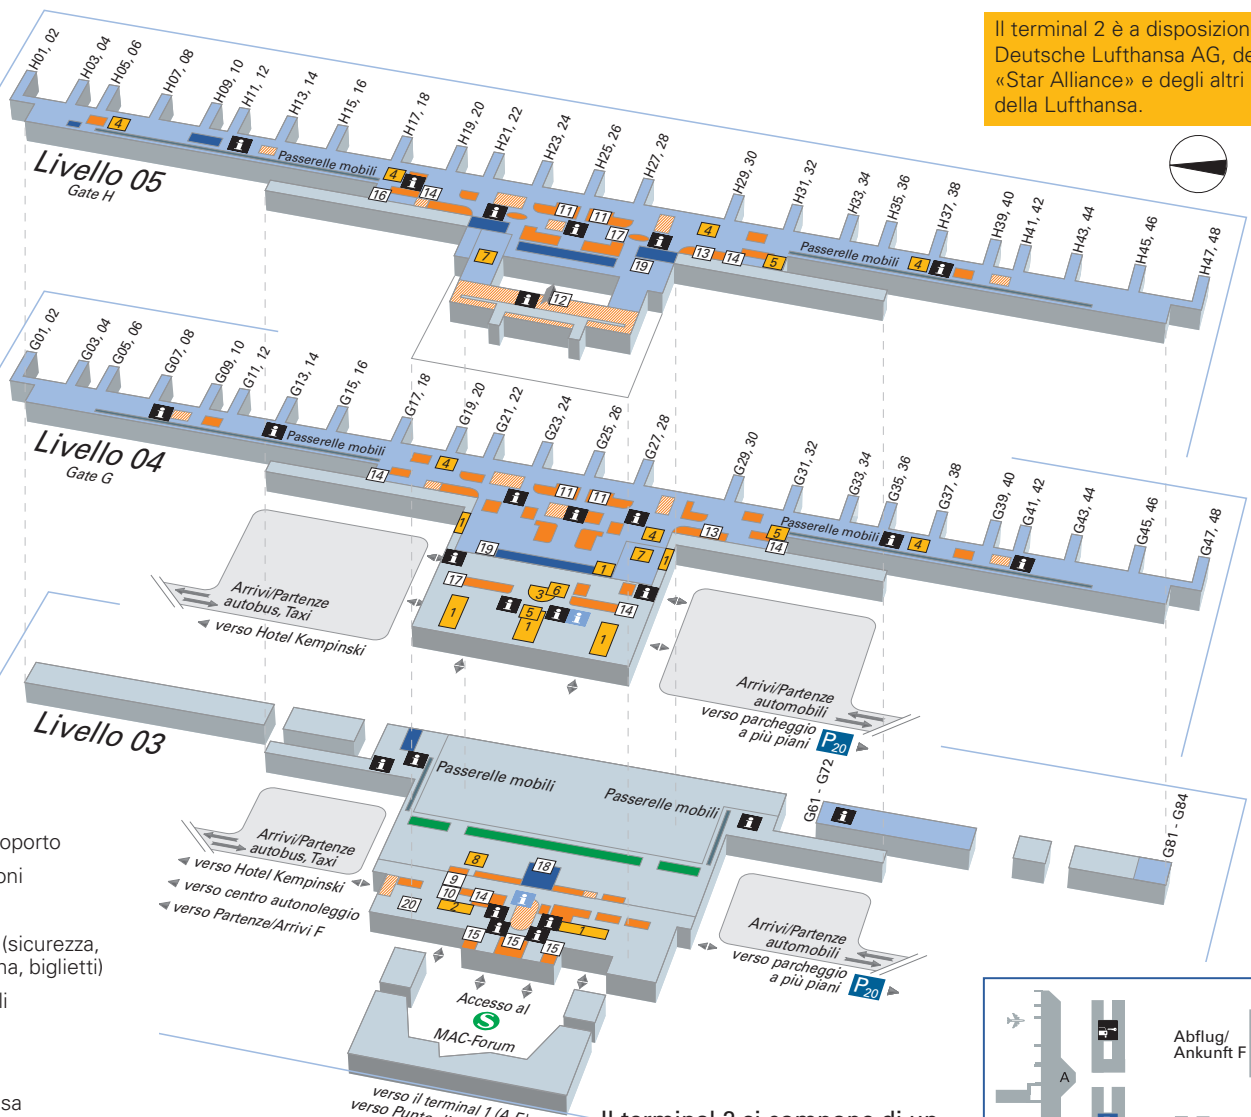

Terminal 2 (G, H)

Il terminal 2 è a disposizione della Deutsche Lufthansa AG, della «Star Alliance» e degli altri partner della Lufthansa.

- Informazione aeroporto
- Ufficio informazioni
- Zona di attesa
- Posti di controllo (sicurezza, passaporti, dogana, biglietti)
- Consegna bagagli
- Negozi
- Gastronomia
- 1 Check-in Lufthansa
- 2 Check-in Thomas Cook
- 3 Biglietteria Lufthansa
- 4 Centro servizi Lufthansa
- 5 Servizi speciali Lufthansa
- 6 Miles & More Lufthansa
- 7 Sale di attesa Lufthansa
- 8 Ricerca bagagli Lufthansa
- 9 Centro servizi
Deposito bagagli
- 10 Ufficio oggetti smarriti
- 11 Duty Free / Travel Value

Il terminal 2 si compone di un livello per gli arrivi e di due livelli per le partenze. Livello 04: voli verso paesi aderenti al trattato di Schengen, Livello 05: voli verso paesi non aderenti al trattato di Schengen.

Per le planimetrie e per maggiori informazioni sulle attrezzature esistenti ai singoli livelli vedi pag. 20–27.

Terminal 2

Ebene 03

Il livello Arrivi 03 si trova all'altezza del MAC-Forum. Qui ci sono il posto centrale di consegna bagagli, gli sportelli check-in, numerose attrezzature di servizi, snack-bar, caffè, negozi ed un gran numero di agenzie di viaggi.

Le passerelle mobili collegano le zone d'arrivo degli autobus (paesi aderenti e non aderenti al trattato di Schengen) con la sala Arrivi.

- Informazione aeroporto
- Ufficio informazioni
- Zona di attesa
- Posti di controllo (sicurezza, passaporti, dogana, biglietti)
- Consegna bagagli
- Toilette, locale per cambiare i neonati
- Ascensore
- Entrata / Uscita